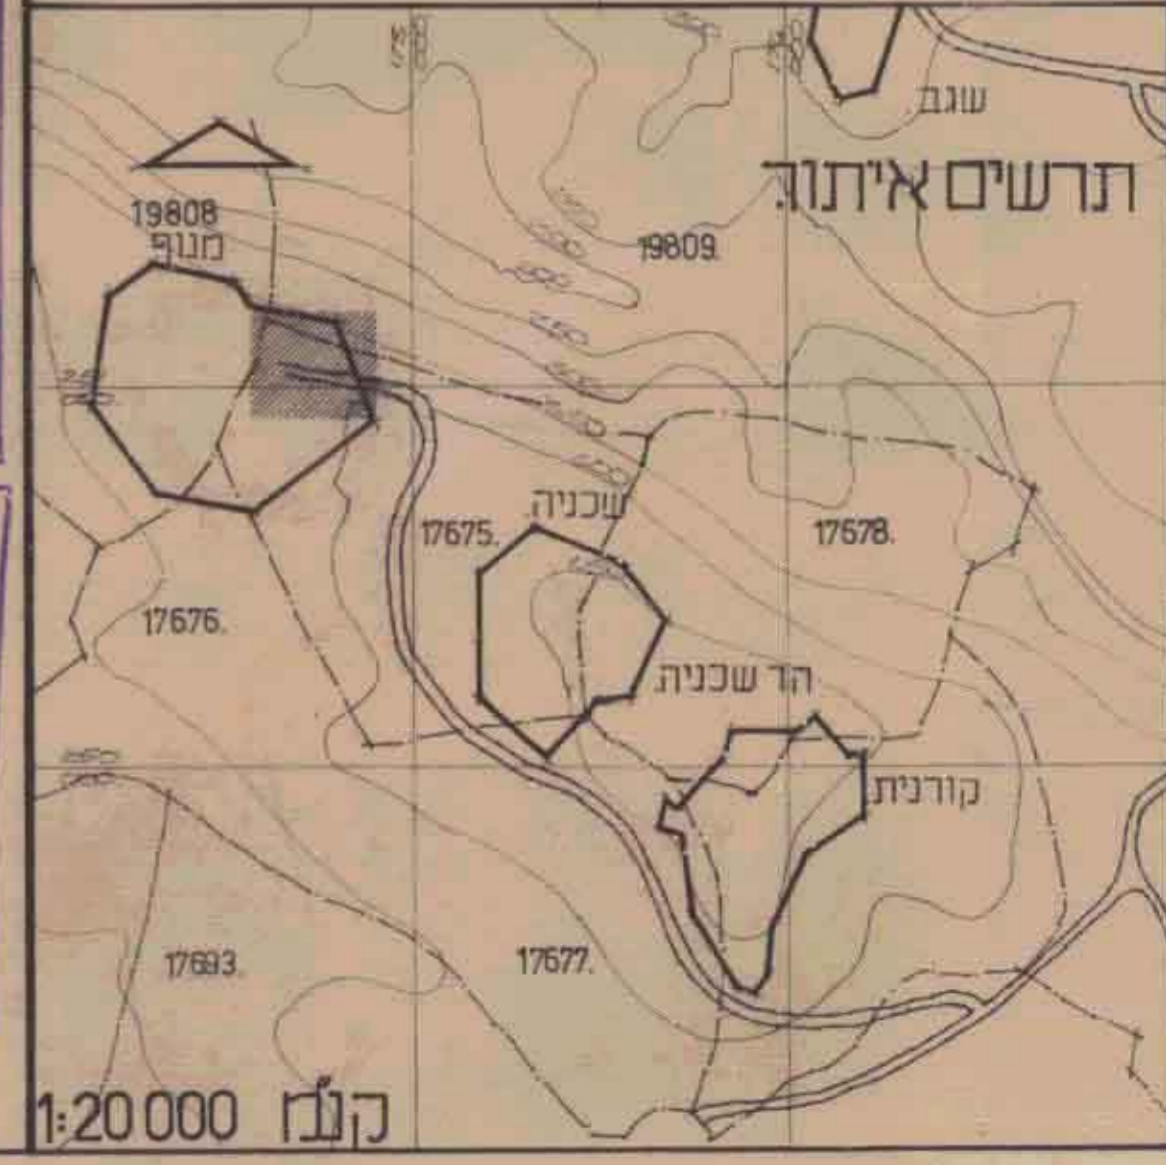

מרכב תכנון מחוץ : מחוז הצפון
 מרכב תכנון מקומי : גליל מרכזי
 תכנית מפורטת מס' : 3873/2 (תלנ)

איזור מלונאות ונופש
בכפר תעשייתי מנוף
שינוי לתכנית מפורטת מס' 3408

תאריך : 14.2.79
 היזום : כפר תעשייתי מנוף
 בעל הקרקע מנהל מקרקעי ישראל.
 המתכנן : משרד מטף

יעודי שטחים :
 גבול התכנית : 13
 איזור תיירות ונופש : 4
 כבישים וחניית מוצעים : 17
 כביש קיים : 17

מקרא :
 1 בריכת שחייה
 2 כביש
 3 חניה

מסמכי תכנון
 תוכנית תחומית ותיכנית מחוזית-1965-1965
 מס' 3873
 מס' 1985
 תוכנית מפורטת מ-1965
 מס' 3873
 מס' 1985
 תוכנית מפורטת מ-1965
 מס' 3873
 מס' 1985

הערות :
 שטח אזור ספורט קיים - דונם 22
 הצעה חדשה לאזור ספורט - דונם 197

שטח למבני ציבור קיים
 אזור ספורט קיים
 שטח פרטי פתוח קיים
 אזור תעשייה קיים

תכנית קיים - קנ"מ - 1:1000