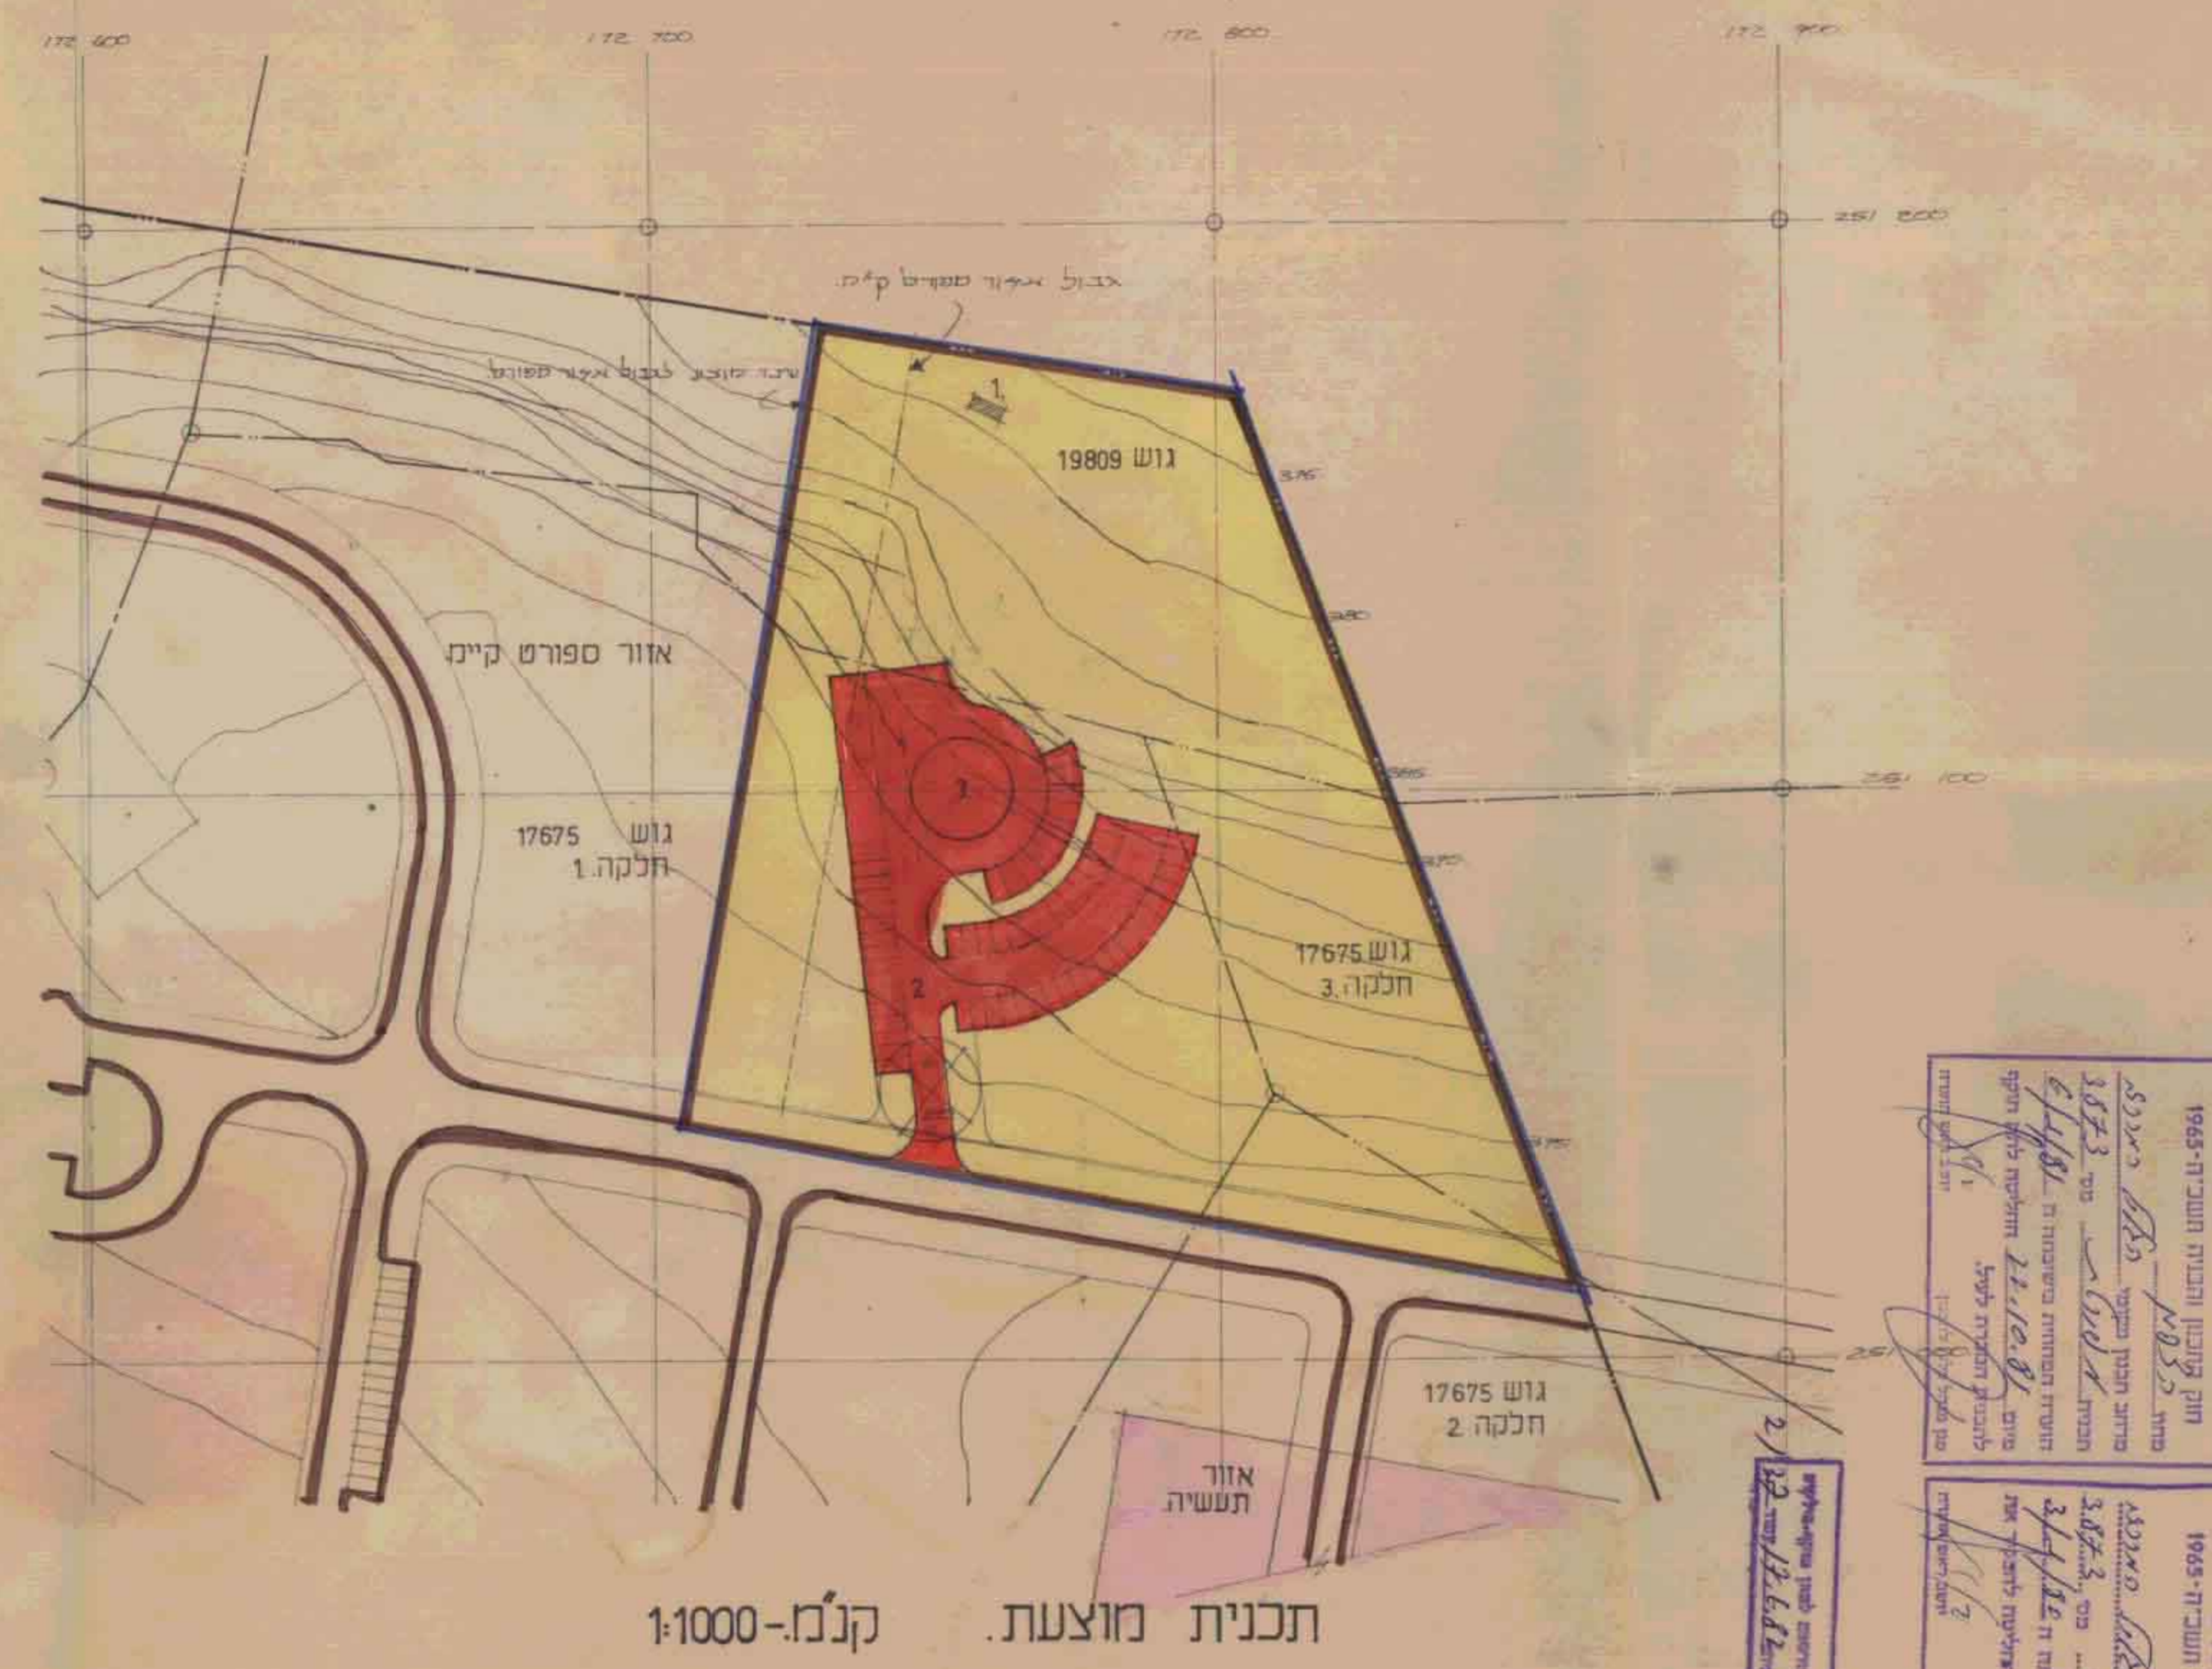

מרכב תכנון מחוץ : מחוז הצפון
 מרכב תכנון מקומי : גליל מרכזי
 תכנית מפורטת מס' : 3873/2 (תלנ)

איזור מלונאות ונופש
בכפר תעשייתי מנוף
שינוי לתכנית מפורטת מס' 3408

תאריך : 14.2.79
 היזום : כפר תעשייתי מנוף
 בעל הקרקע מנהל מקרקעי ישראל.
 המתכנן : משרד מטף

יעודי שטחים :
 גבול התכנית : 13
 איזור תיירות ונופש : 4
 כבישים וחניית מוצעים : 17
 כביש קיים : 17

מקרא :
 1 בריכת שחייה
 2 כביש
 3 חניה

מסמכי תכנון
 תוכנית תחומית ותיכנית מחוזית-1965-1965
 מס' 3873
 מס' 1985
 תוכנית מפורטת מ-1965
 מס' 3873
 מס' 1985
 תוכנית מפורטת מ-1965
 מס' 3873
 מס' 1985

הערות :
 שטח אזור ספורט קיים - דונם 22
 הצעה חדשה לאזור ספורט - דונם 197

שטח למבני ציבור קיים
 אזור ספורט קיים
 שטח פרטי פתוח קיים
 אזור תעשייה קיים

תכנית קיים - קנ"מ - 1:1000