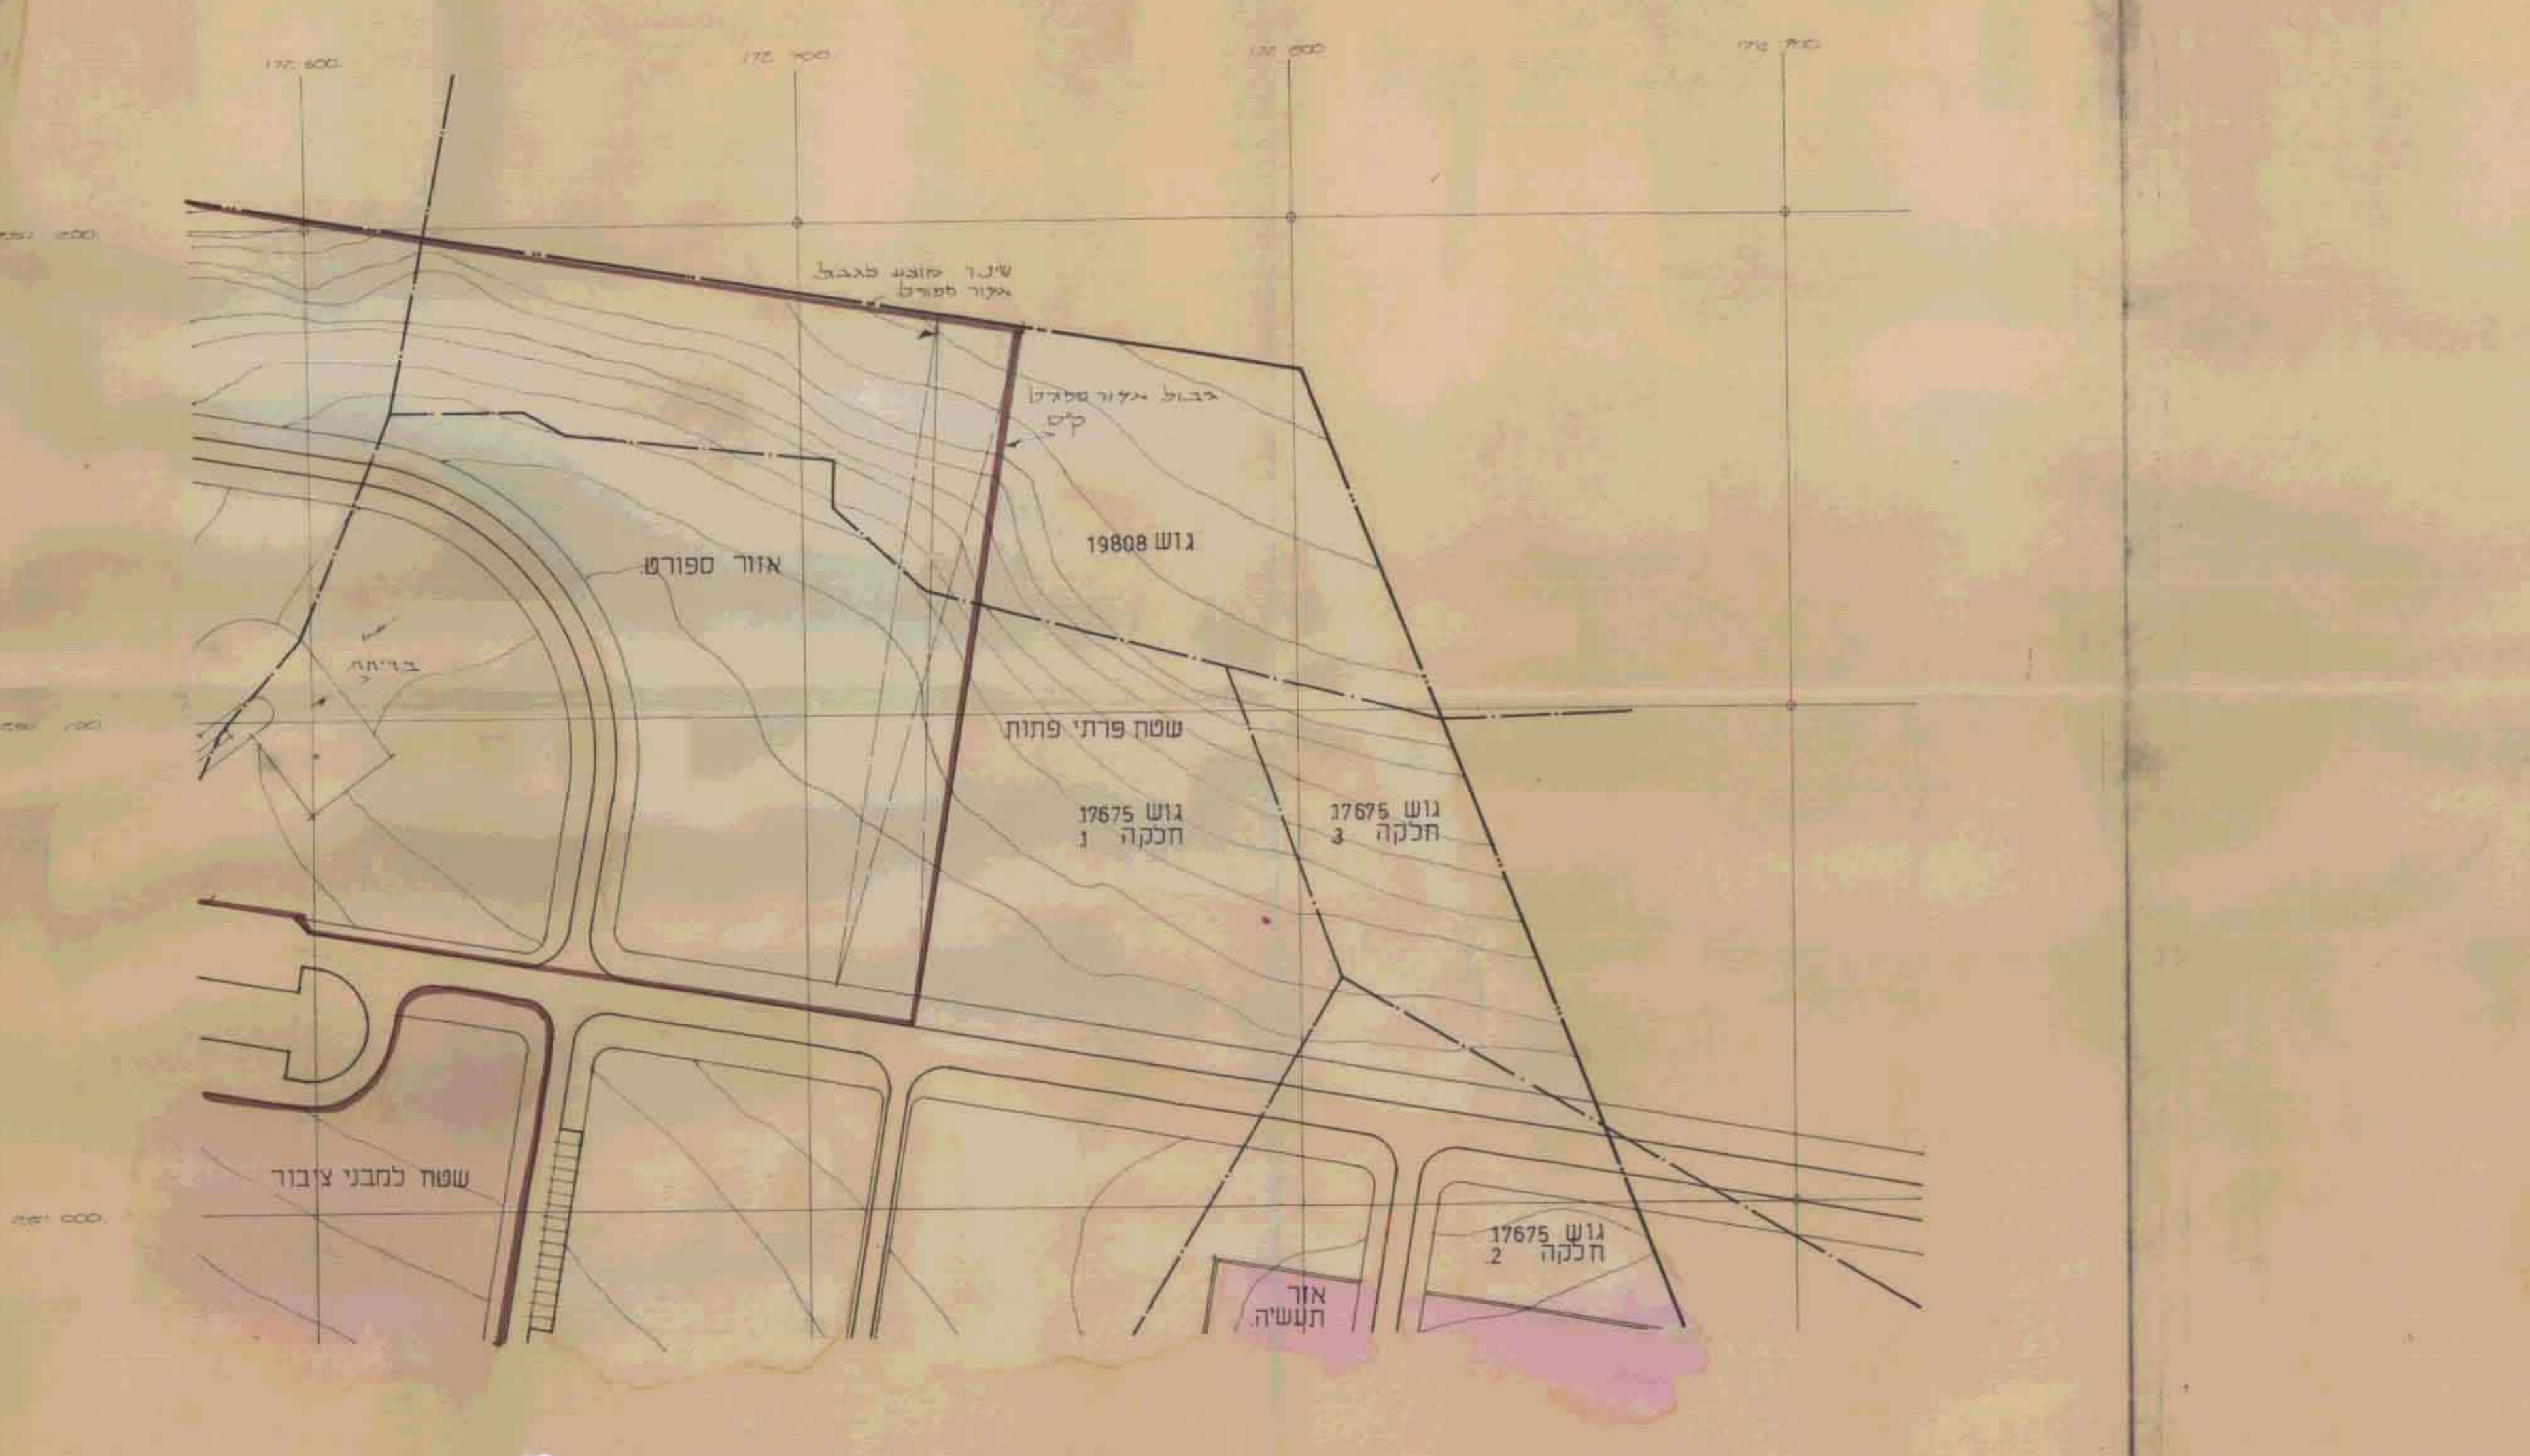

מרכב תכנון מחוץ : מחוז הצפון
 מרכב תכנון מקומי : גליל מרכזי
 תכנית מפורטת מס' : 3873/2 (תלנ)

איזור מלונאות ונופש
בכפר תעשייתי מנוף
שינוי לתכנית מפורטת מס' 3408

תאריך : 14.2.79
 היזום : כפר תעשייתי מנוף
 בעל הקרקע מנהל מקרקעי ישראל.
 המתכנן : משרד מטף

יעודי שטחים :
 גבול התכנית : 13
 איזור תיירות ונופש : 4
 כבישים וחניית מוצעים : 17
 כביש קיים : 17

מקרא :
 1 בריכת שחייה
 2 כביש
 3 חניה

מסמכי תכנון
 תוכנית תחומית ותיכנית מחוזית-1965-1965
 מס' 3873
 מס' 1985
 תוכנית מפורטת מ-1965
 מס' 3873
 מס' 1985
 תוכנית מפורטת מ-1965
 מס' 3873
 מס' 1985

הערות :
 שטח אזור ספורט קיים - דונם 22
 הצעה חדשה לאזור ספורט - דונם 197

שטח למבני ציבור קיים
 אזור ספורט קיים
 שטח פרטי פתוח קיים
 אזור תעשייה קיים

תכנית קיים - קנ"מ - 1:1000